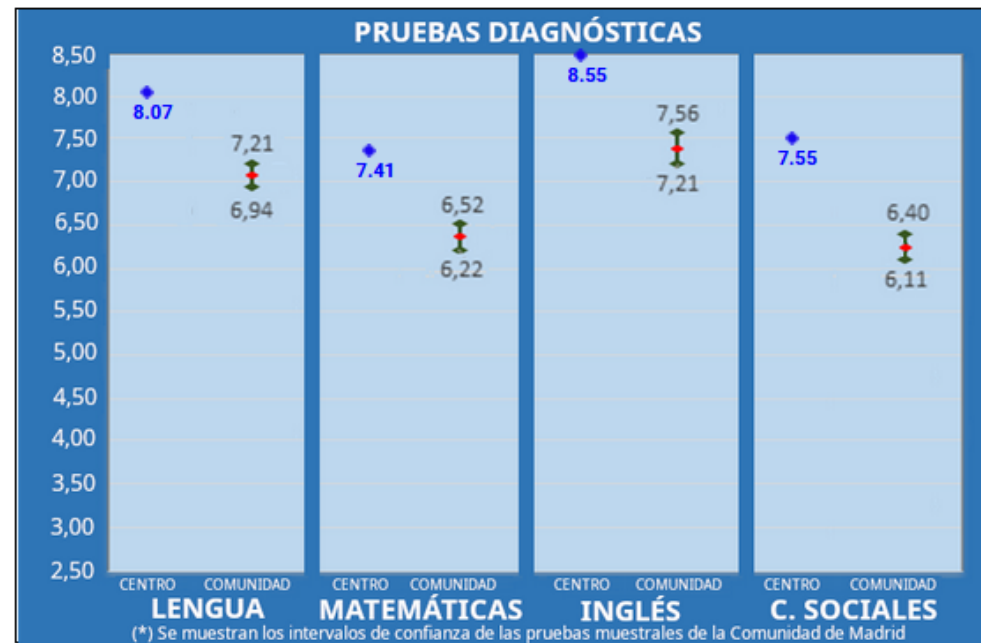

# RESULTADOS PRUEBAS CENSALES 2023/2024

## 4º EDUCACIÓN PRIMARIA

PRUEBAS CENSALES [Evaluaciones diagnósticas y de fin de etapa]

Curso 2024-2025

	Lengua y Literatura	Matemáticas	Lengua Extranjera: Inglés	Ciencias Sociales
INTERVALOS GRUPOS MUESTRALES COMUNIDAD DE MADRID	7,21 - 6,94	6,52 - 6,22	7,56 - 7,21	6,40 - 6,11
<b>PROMEDIOS GRUPOS DEL CENTRO</b>	<b>8.0732</b>	<b>7.4146</b>	<b>8.5476</b>	<b>7.5476</b>

GRÁFICA DE PROMEDIOS POR ÁREAS

### GRÁFICA DE PROMEDIOS POR ÁREAS