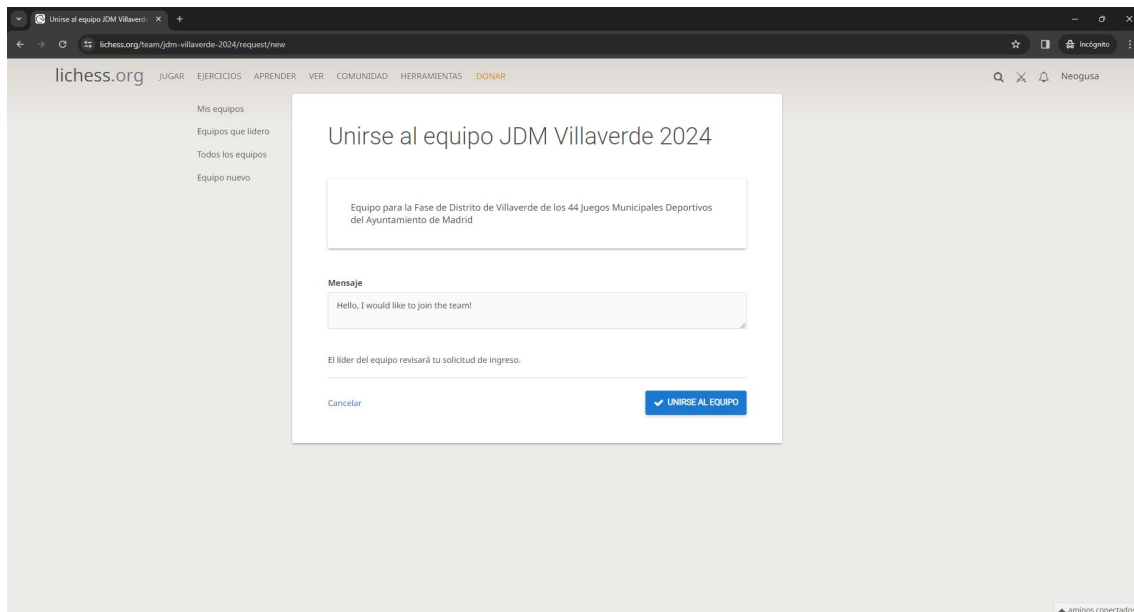

Al entrar en <https://lichess.org/team/jdm-villaverde-2024> nos encontramos con la siguiente pantalla:

Debemos pulsar arriba a la derecha, donde dice “INICIAR SESIÓN”. Introducimos el nombre de usuario o correo con el que nos hemos registrado, así como la contraseña:

El sistema nos devuelve automáticamente a la pantalla anterior, pero ahora aparece la opción de UNIRSE AL EQUIPO (botón verde):

Presionamos el botón y nos aparece una pantalla donde introducir un mensaje para el capitán del equipo:

La solicitud llegará a la Federación Madrileña de Ajedrez, y una vez aprobada, podremos acceder al equipo sin limitaciones.

Se puede apreciar que aparece un chat (que antes no se veía). Es importante prestar atención al chat, ya que en caso de tener que realizar alguna comunicación a todos los participantes **antes del comienzo del torneo**, se hará por esa vía, dada su inmediatez.