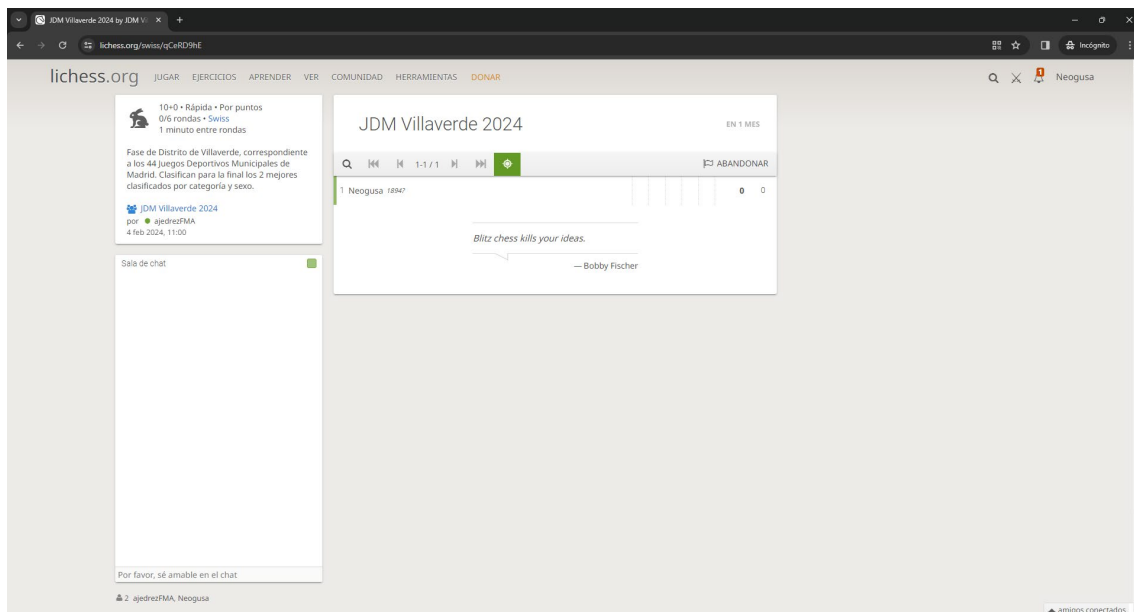

El sistema nos devuelve automáticamente a la pantalla anterior, pero ahora aparece la opción de UNIRSE AL EQUIPO (botón verde):

Presionamos el botón y nos aparece una pantalla donde introducir un mensaje para el capitán del equipo:

La solicitud llegará a la Federación Madrileña de Ajedrez, y una vez aprobada, podremos acceder al equipo sin limitaciones.

Se puede apreciar que aparece un chat (que antes no se veía). Es importante prestar atención al chat, ya que en caso de tener que realizar alguna comunicación a todos los participantes **antes del comienzo del torneo**, se hará por esa vía, dada su inmediatez.

Vemos que hay un torneo, denominado JDM Tetuán 2024, que comenzará automáticamente a las 11h00 del domingo 4 de febrero de 2024. Es importante entrar en él (pulsando encima o bien mediante enlace directo <https://lichess.org/swiss/qCeRD9hE> y pulsar el botón UNIRSE):

Una vez pulsado, sólo tenemos que esperar al comienzo del torneo:

A las 11h00 del domingo 4 de febrero de 2024 comenzará automáticamente el torneo. Debemos estar conectados en la sala y nos aparecerá automáticamente la partida de cada ronda. Cuando acabe nuestra partida, podremos observar el resto de las partidas de la ronda. Cuando acabe la última partida de cada ronda, habrá un minuto de descanso. Tras ese minuto, se cargarán automáticamente las partidas de la siguiente ronda, hasta completarse las 6 rondas del torneo. En cada ronda, cada jugador dispondrá de 10 minutos para la partida.